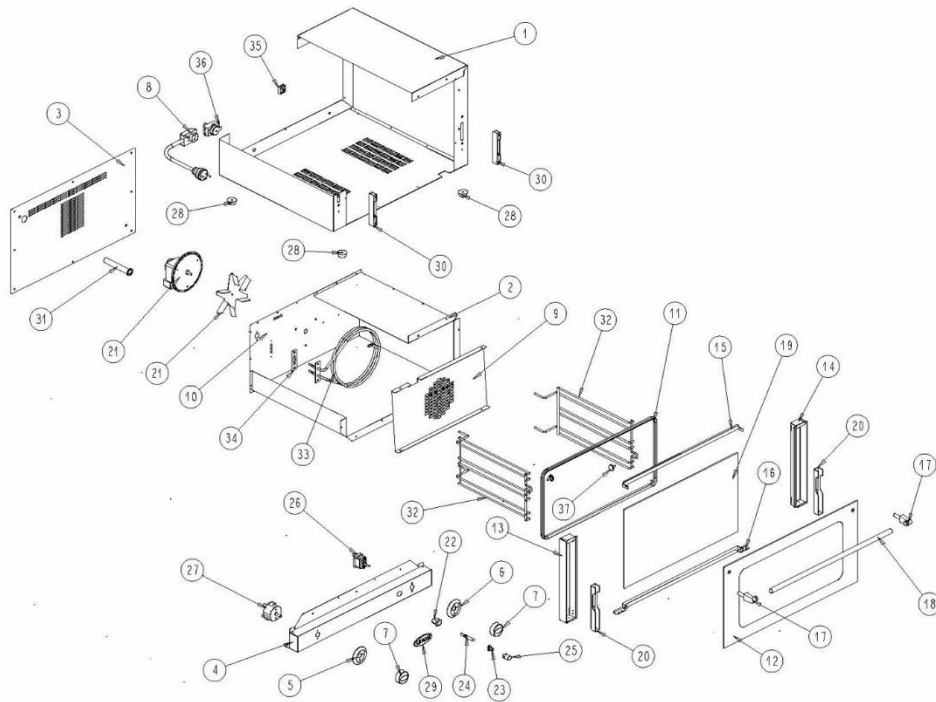

XFO16 MINI ARIANNA

EXPLODED VIEW - DISEGNO ESPLOSO

UNOX
OVENS PLANET

LEGEND - LEGENDA

1	OD007A -
2	OC008C -
3	OF008 -
4	QAO090B-
5	MN10E0 AO
6	MN10E5 AO
7	MN10C0 AO
8	CE116--
9	OG008C -
10	OC007A -
11	GN070 -
12	VT028 -
13	2B109 -
14	2B108 -
15	OB107 -
16	OB106 -
17	MG119 -
18	2HC38 -
19	VT029 -
20	CRO26 -
21	VN050 -
22	VE161--
23	VE162--
24	VE177--
25	VE164 -
26	TR006 -
27	TM023 -
28	PD020 -
29	ED016A -
30	CR100 -
31	6H459 -
32	GR343 -
33	RS010 -
34	GN223 -
35	VN250 -
36	TR254 -
37	VI052 -

27/11/2002